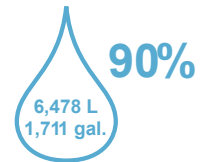

NO TOOLS REQUIRED
 Aucun outil nécessaire
 No necesita herramientas
 kein Werkzeug notwendig
 Geen gereedschap nodig
 Attrezzi non necessari

ITEM • Article • Artículo • Artikel • Artikel • Prodotto

56442
 404 x 201 x 100cm
 159" x 79" x 39.5"
 POWER STEEL™ FRAME
 6942138929386