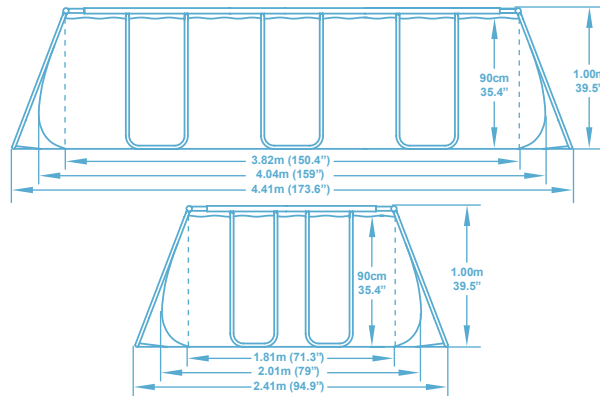

NO TOOLS REQUIRED
 Aucun outil nécessaire
 No necesita herramientas
 kein Werkzeug notwendig
 Geen gereedschap nodig
 Attrezzi non necessari

ITEM • Article • Artículo • Artikel • Artikel • Prodotto

56442
 404 x 201 x 100cm
 159" x 79" x 39.5"
 POWER STEEL™ FRAME
 6942138929386

FEATURES • Caractéristiques • Características • Eigenschaften • Kenmerken • Caratteristiche

SETUP TIME
 Temps de montage
 Tiempo de montaje
 Montagezeit
 Montagetijd
 Tempo di montaggio

PVC/TRITECH™

INNER MOSAIC PRINT
 Motif intérieur mosaïque
 Estampado interno de mosaico
 Innenverkleidung: mosaikoptik
 Mozaiek Print
 Stampa interna mosaico

Ø 32mm
 Ø 1.25"

INCLUDES • Inclus • Incluye • Inhalt • Bevat • Include

LADDER
 Échelle
 Escalerilla
 Sicherheitsleiter
 Ladder
 Scaletta

58330

FILTRATION SYSTEM • Système de filtrage • Sistema de filtración • Filtersystem • Filtersysteem • Sistema di filtraggio